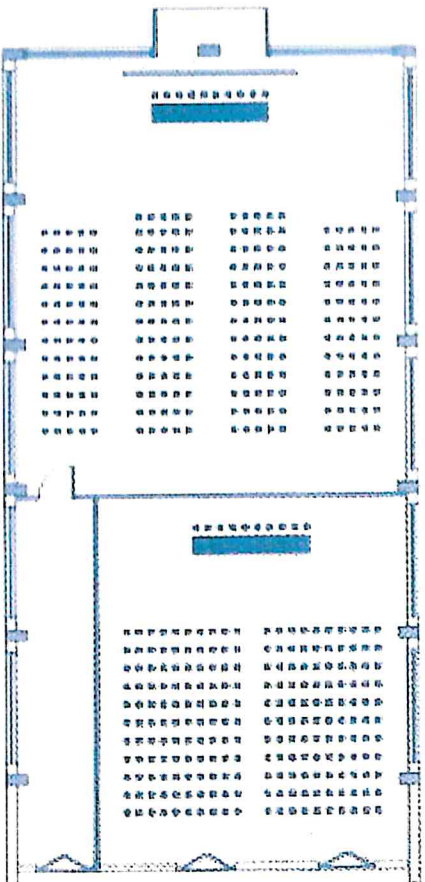

SALA 1

500 sedute a platea

L 28,60
l 15,40
h 3,49
m² 440,44

SALA A2

250 sedute a platea

L 15,40
l 15,40
h 3,49
m² 237,16

SALA B1

220 sedute a platea

L 13,10
l 13,70
h 3,49
m² 179,47

SALA A3

250 sedute a platea

L 15,40
l 15,40
h 3,49
m² 237,16

SALA B2

110 sedute

L 13,10
l 6,90
h 3,49
m² 90,39

SALA C

50 sedute

L 13,10
l 6,80
h 3,49
m² 89,08